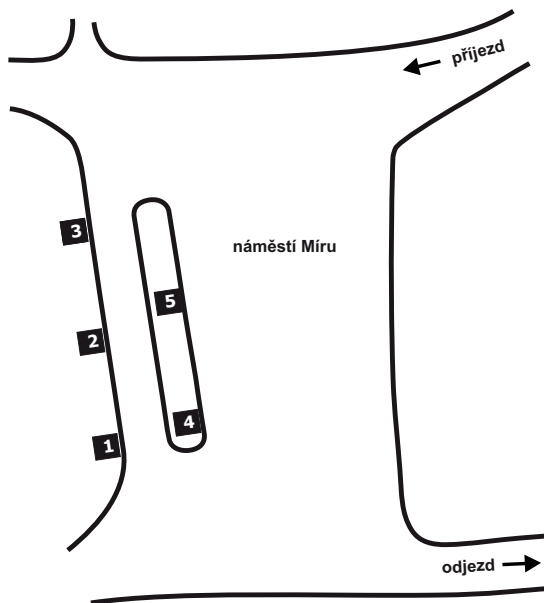

SCHÉMA UZLU KLOBOUKY

NÁSTUPIŠTĚ NA AUTOBUSOVÉM NÁDRAŽÍ KLOBOUKY

Číslo nást.	Odjíždějící linky IDS JMK	Směry zaintegrovaných i neintegrováných autobusových linek
1	109	Krumvíř - Čejč - Mutěnice - Hodonín
2	109	Borkovany - Moutnice - Telnice - Brno
3	541	Morkůvky - Boleradice - Horní Bojanovice - Hustopeče - Šakvice
4	551	Morkůvky - Brumovice - Kobylí - Němčičky - Velké Pavlovice
5	541	Bohumilice - Velké Hostěrádky

Linky označené hvězdičkou nejsou provozovány v rámci IDS JMK.

Předplatní úsekové a dvouúsekové jízdenky a předplatní jízdenky pro 2, 3 a 4 nebrněnské zóny lze koupit na místní poště.

**DĚKUJEME, ŽE CESTUJETE S IDS JMK,
ŠETŘÍTE ŽIVOTNÍ PROSTŘEDÍ PRO VAŠE DĚTI!**